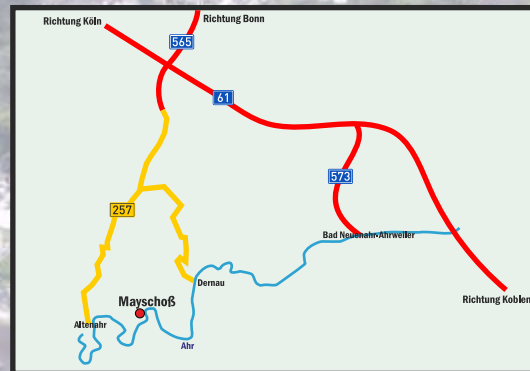

Campingplatz Zur Burgwiese Mayschoß im Ahrtal

Sonnscheidstr. 35, 53508 Mayschoß
Tel 02643-7652, Fax 02643-902044, Mobil 0173-3008082
zurburgwiese@t-online.de
www.ahr-camping.de