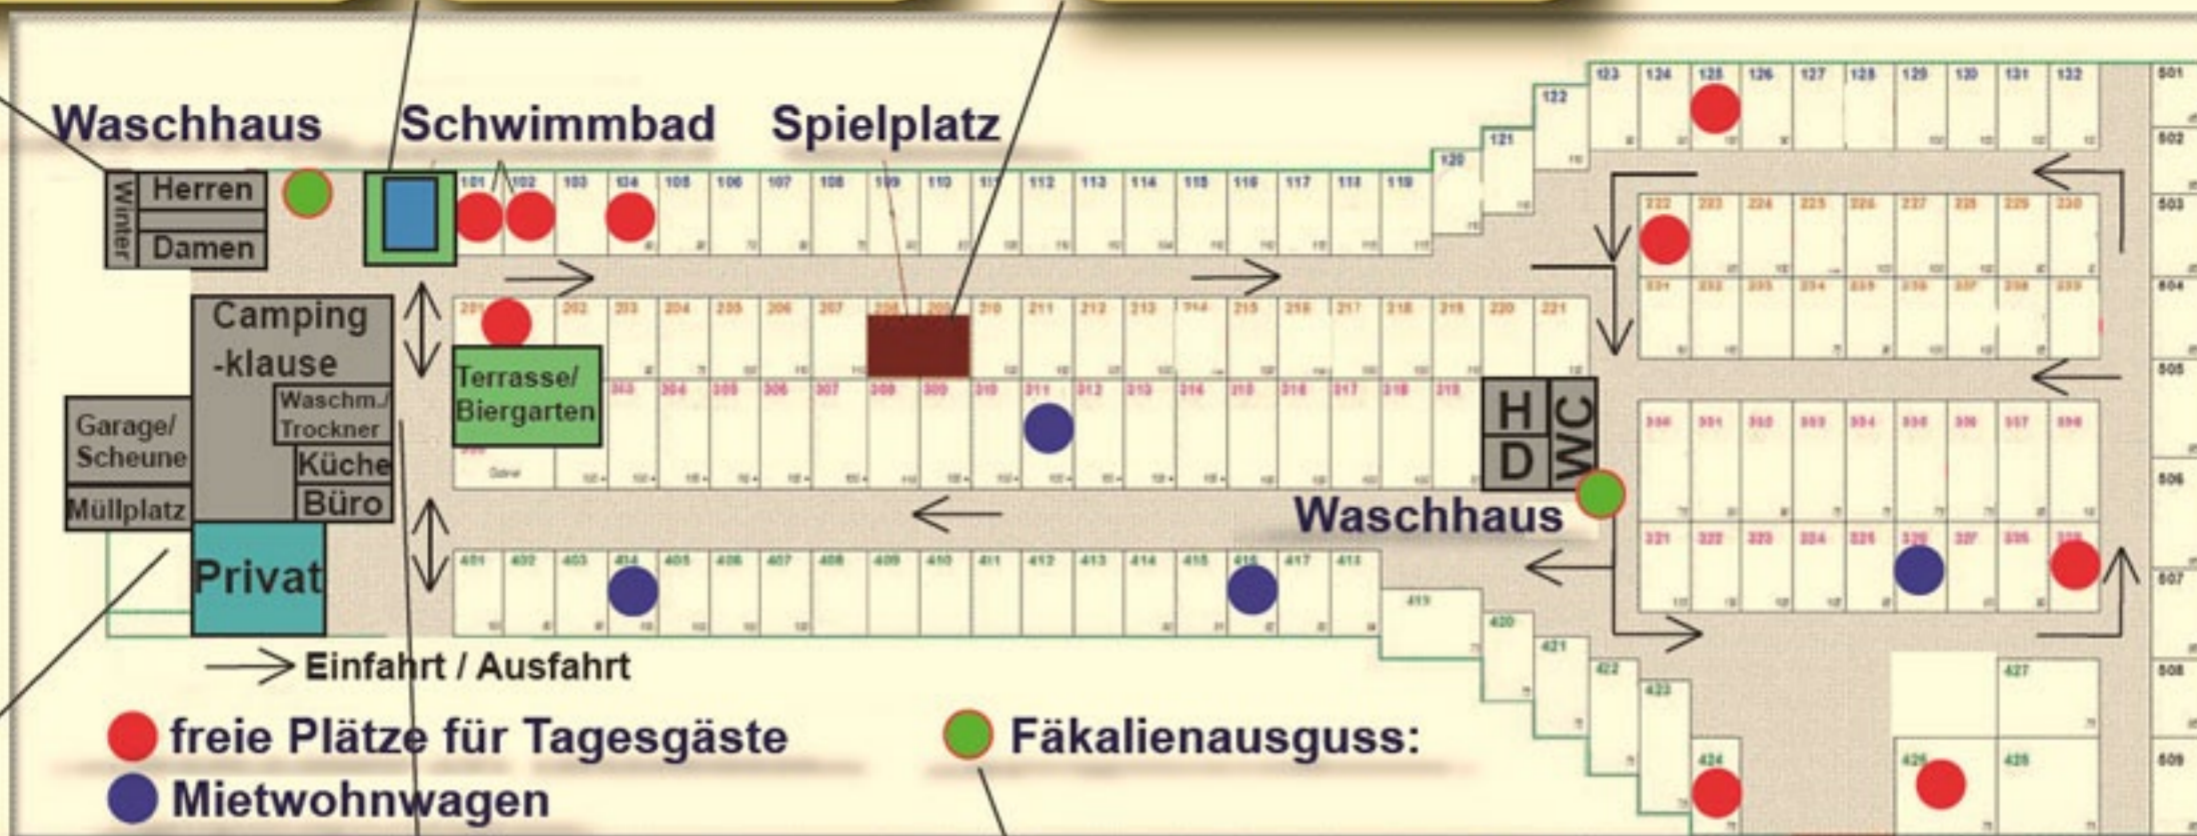

# Wegweiser und Information für Camper

**Duschen:**  
Täglich von 07 bis 22 Uhr  
Einwurf von 0,50 Euro Münzen

**Schwimmbad:**  
Täglich von 09 bis 13 Uhr  
15 bis 20 Uhr

**Spielplatz:**  
Täglich von 10 bis 13 Uhr  
15 bis 20 Uhr

**Abgabe von Müll:**  
Mo - So: 10 bis 11 Uhr

**Waschmaschine/ Trockner:**  
Mo - So: 08 bis 22 Uhr  
Schlüssel bei uns, vorher bitte anmelden.

**Fäkalienausguss:**  
Die Fäkalienausgüsse sind ausschließlich für Fäkalien.  
Nicht für Speiseabfälle ...

**Wichtige Telefonnummern:**  
Campingplatz 02643 - 7652  
Campingklaus 02643 - 7652

**Notruf:** 110 bzw. 112

**Rettungswagen:** 02641 - 19222

**Ruhezeiten auf dem Campingplatz:**  
Mo - So: 13 bis 15 Uhr  
22 bis 08 Uhr  
in diesen Zeiten ist die Schranke nicht zu öffnen

**Allgemeine Informationen**

**Abreise:**  
Wir bitten Sie ein Tag vor Abreise zu zahlen.

**Öffnungszeiten Klaus:**  
Mo - Do: 17 bis 01 Uhr  
Fr u. Sa: 10 bis 01 Uhr  
So.: 10 bis 13 Uhr  
Di.: Ruhetag